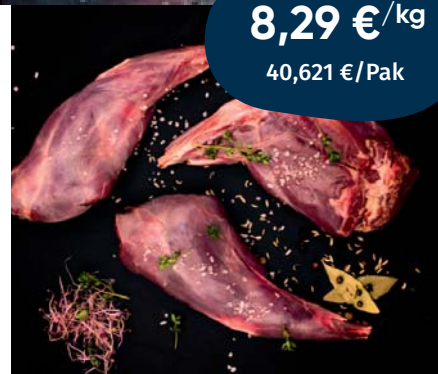

## JELENI HRBET

· bez kostí  
mraz, Evropa  
1,0-1,5kg /kus  
cca. 15,0kg/bedna

**21,99 € /kg**

Rari Food  
Číslo: 10156

## STEAKOVA KYTA

mraz, Uruguay  
1,6kg+ /kus  
cca. 20,0kg/bedna

**11,49 € /kg**

Rari Foods  
Číslo: 10487

## ZAJECI STEHNA

· ungespickt  
mraz, 360-440g/kus  
4,9kg/ bedna  
Argentina

**8,29 € /kg**  
40,621 € /Pak

Rari Foods  
Číslo: 10499